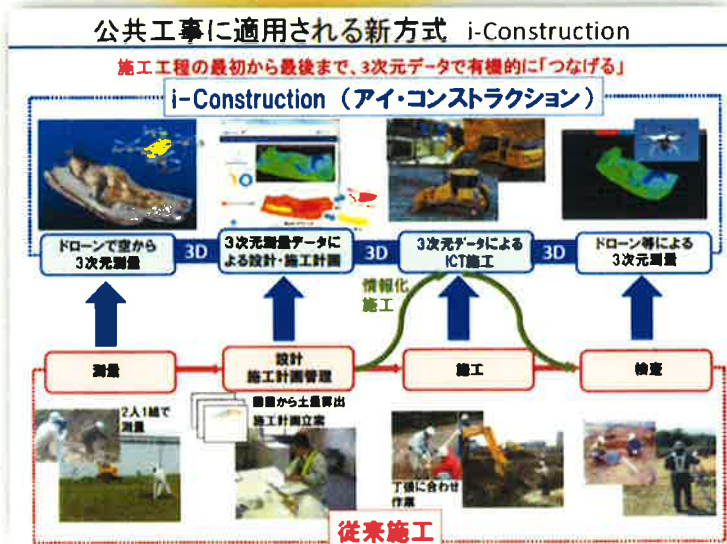

コマツカスタマーサポート株式会社 中国カンパニー建機レンタル山口支店

i-Construction対応セミナーのご案内

SMART CONSTRUCTION

開催日時：2018年9月6日(木) 10:00~12:00

場所：座学会場：コマツカスタマーサポート(株)山口支店 会議室
(山口市錦鏡司447-30)

試乗：山口支店 ヤード内

お客様の不安…疑問…

コマツカスタマーサポートが

解決いたします！

CPDS講習 2ユニット付与

今回のセミナーでは、

●PC200i-11
最新の機種にご試乗
頂けます☆

申込期限：9月3日(月) 17時 ※但し、定員になり次第締切らせて頂きます。

現場に、未来がやってくる。

SMART CONSTRUCTION

来場して頂いた方
記念品プレゼント